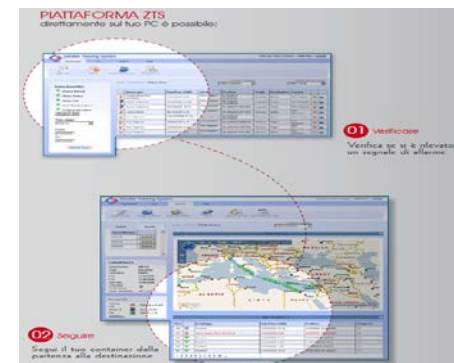

Sensore di temperatura e localizzazione GPS

Il dispositivo di localizzazione è **basato su tecnologie proprietarie e sottoposte ad approfonditi test garantiti dall'esperienza di Magneti Marelli**, una delle più importanti realtà industriali che hanno fatto dell'innovazione industriale il proprio valore chiave.

Il CTD(Container Tracking Device) è assolutamente compatto e progettato per funzionare in ambienti difficili, secondo lo standard IP 65.

Utilizzando il GPS, l'unità determina con precisione la posizione del bene combinando questa informazione con i dati acquisiti attraverso sofisticati sensori, dati che sono poi immagazzinati e trasmessi ad un server centrale.

Il CTD è un'unità "usa e getta" e non comporta alcun costo o spedizione per la restituzione