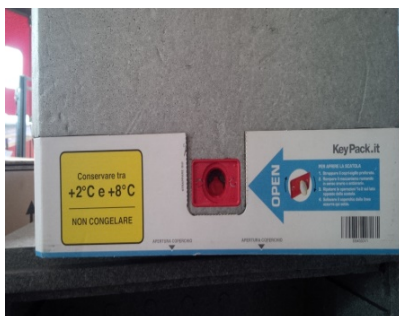

THERMIC BOX WITH KEY